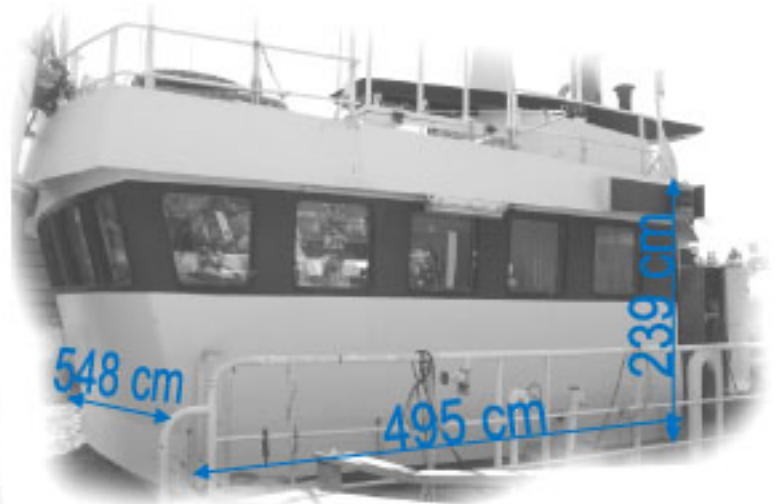

Wheelhouse  
**"Lene Polaris"**

**FORNAES** Shipbreaking

Søndre Kajgade 21 • DK-8500 Grenaa • Denmark

Tel. +45 8632 6393 • Fax +45 8632 7273 • [fornaes@fornaes.dk](mailto:fornaes@fornaes.dk) • [www.fornaes.dk](http://www.fornaes.dk)