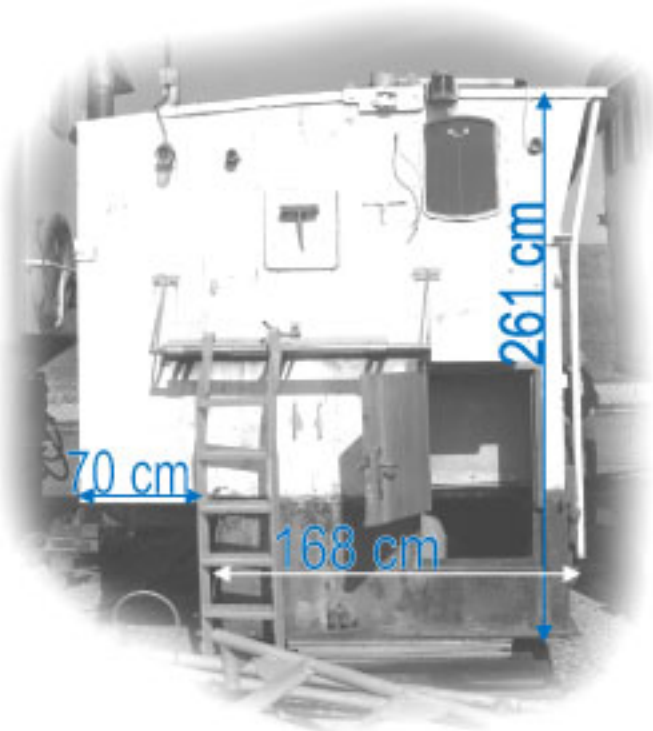

Wheelhouse  
**"FRU GONZ"**

**FORNAES** Shipbreaking

Søndre Kajgade 21 • DK-8500 Grenaa • Denmark

Tel. +45 8632 6393 • Fax +45 8632 7273 • [fornaes@fornaes.dk](mailto:fornaes@fornaes.dk) • [www.fornaes.dk](http://www.fornaes.dk)