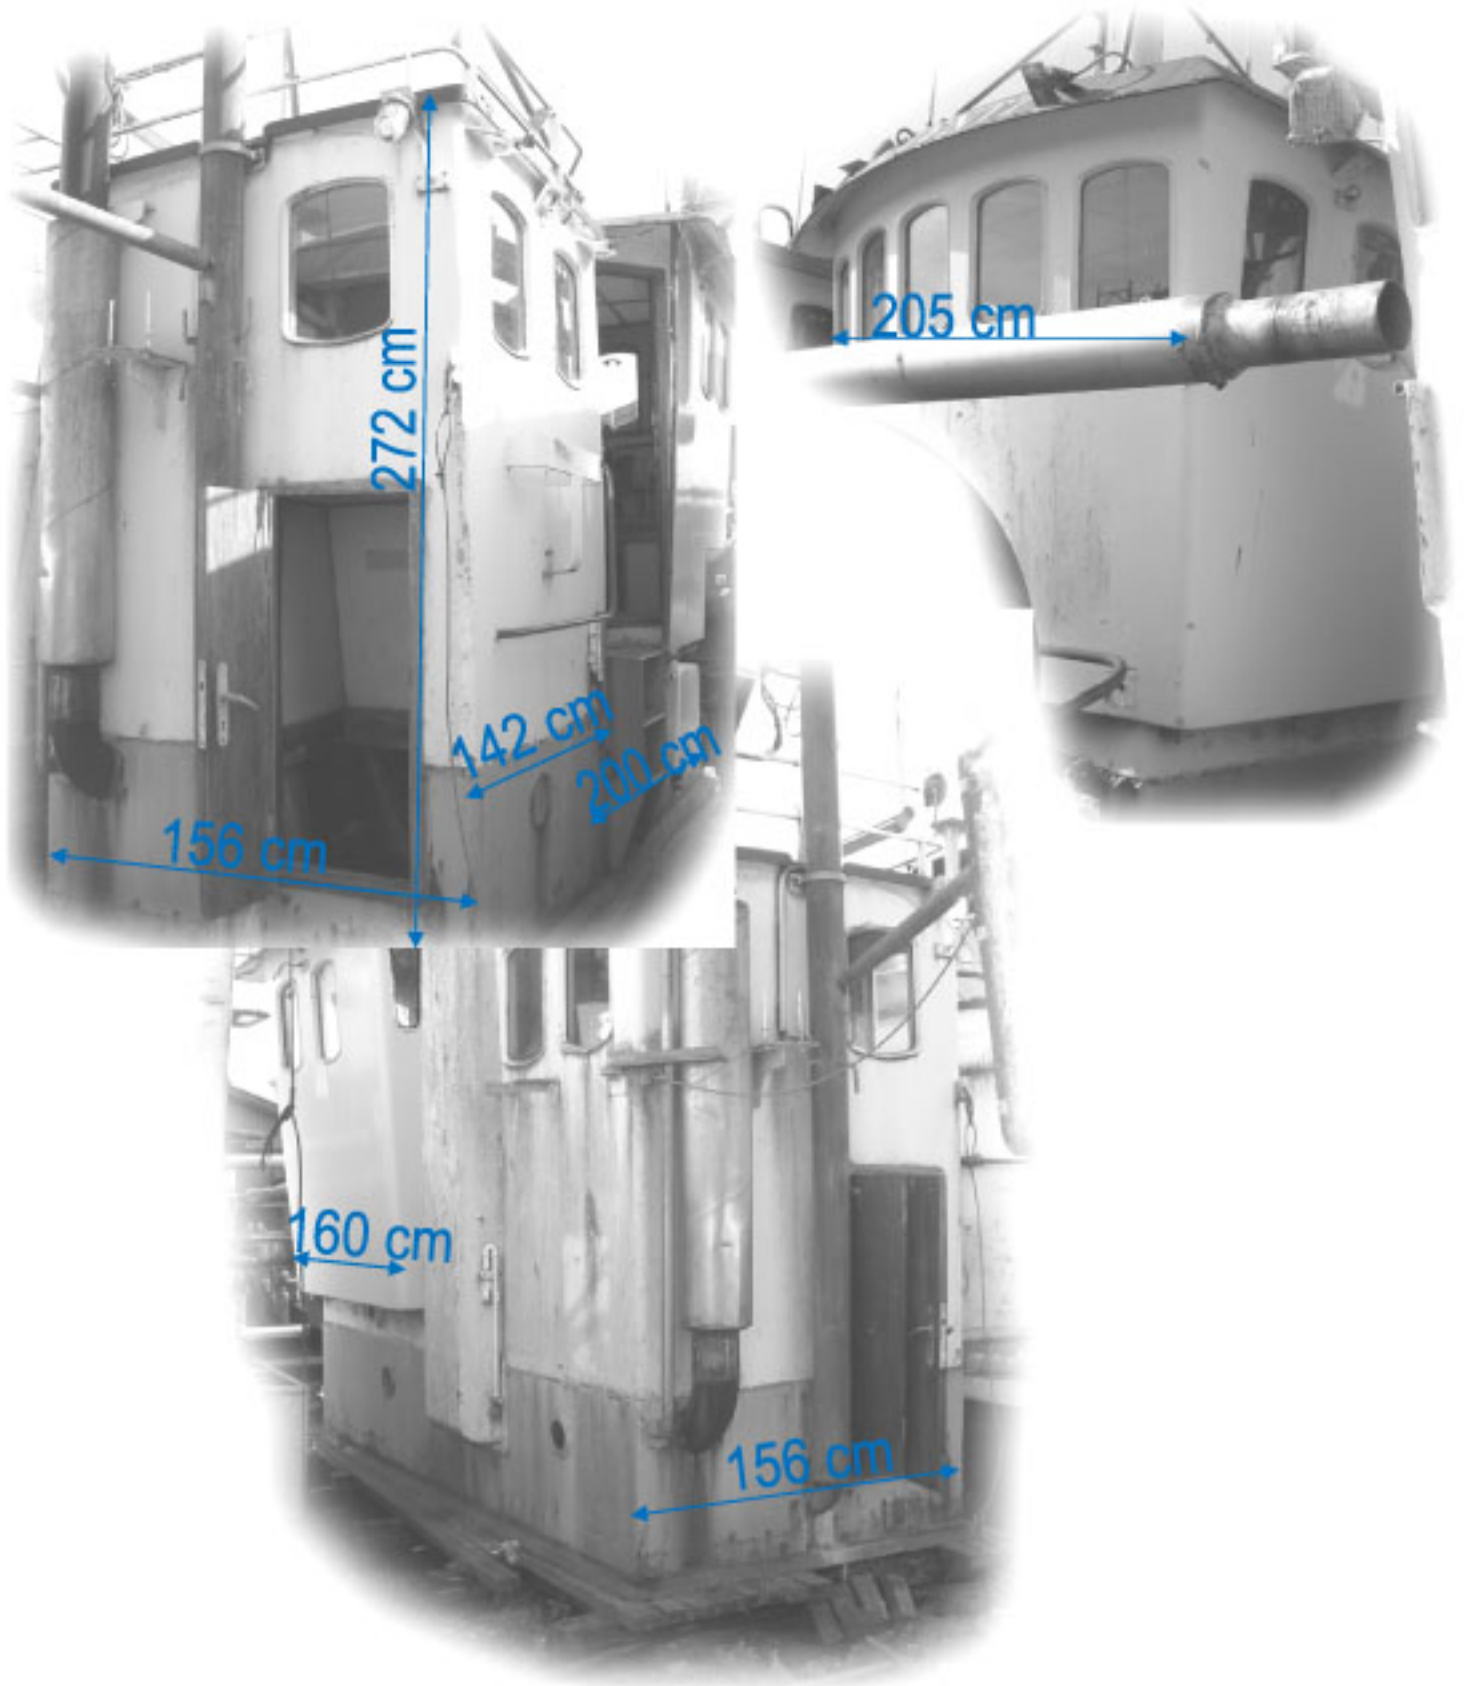

Wheelhouse

"Dorte Lentz"

FORNAES Shipbreaking

Søndre Kajgade 21 • DK-8500 Grenaa • Denmark

Tel. +45 8632 6393 • Fax +45 8632 7273 • fornaes@fornaes.dk • www.fornaes.dk