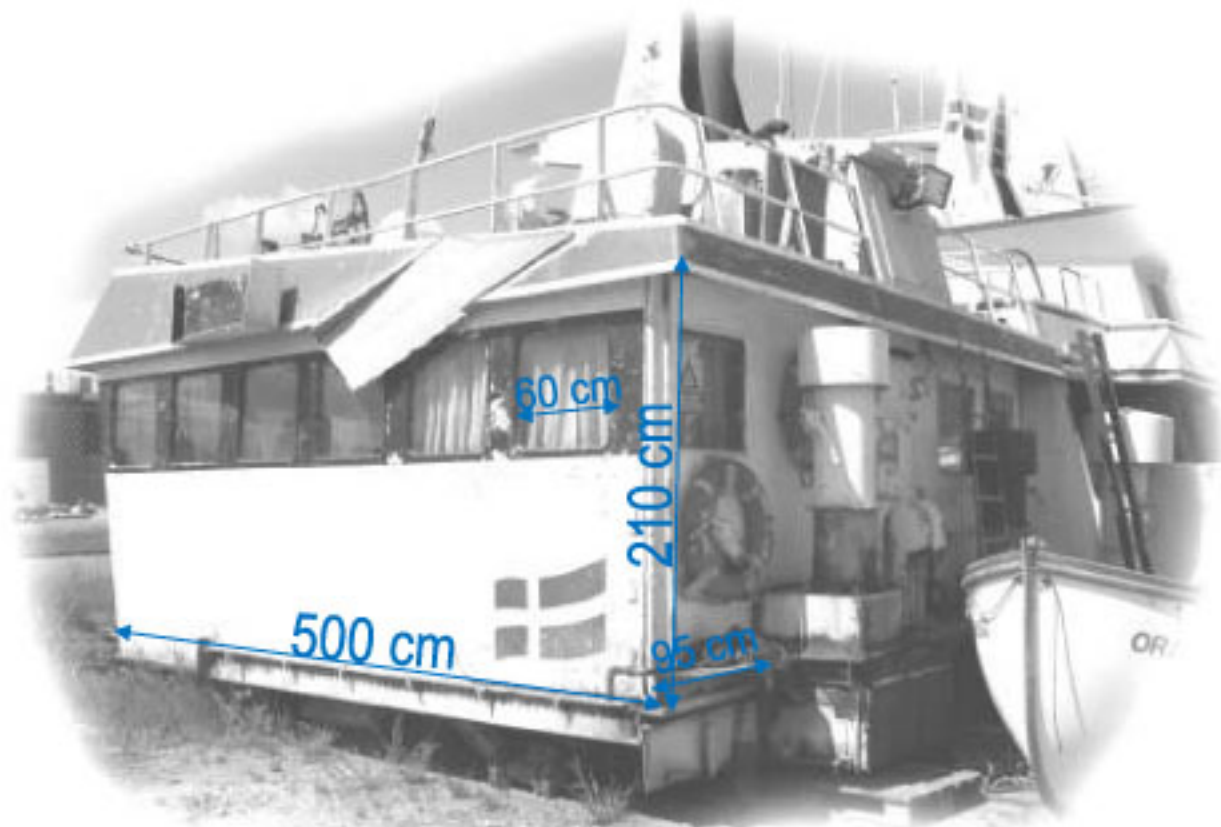

Wheelhouse

"Camilla Mads"

FORNAES Shipbreaking

Søndre Kajgade 21 • DK-8500 Grenaa • Denmark

Tel. +45 8632 6393 • Fax +45 8632 7273 • fornaes@fornaes.dk • www.fornaes.dk