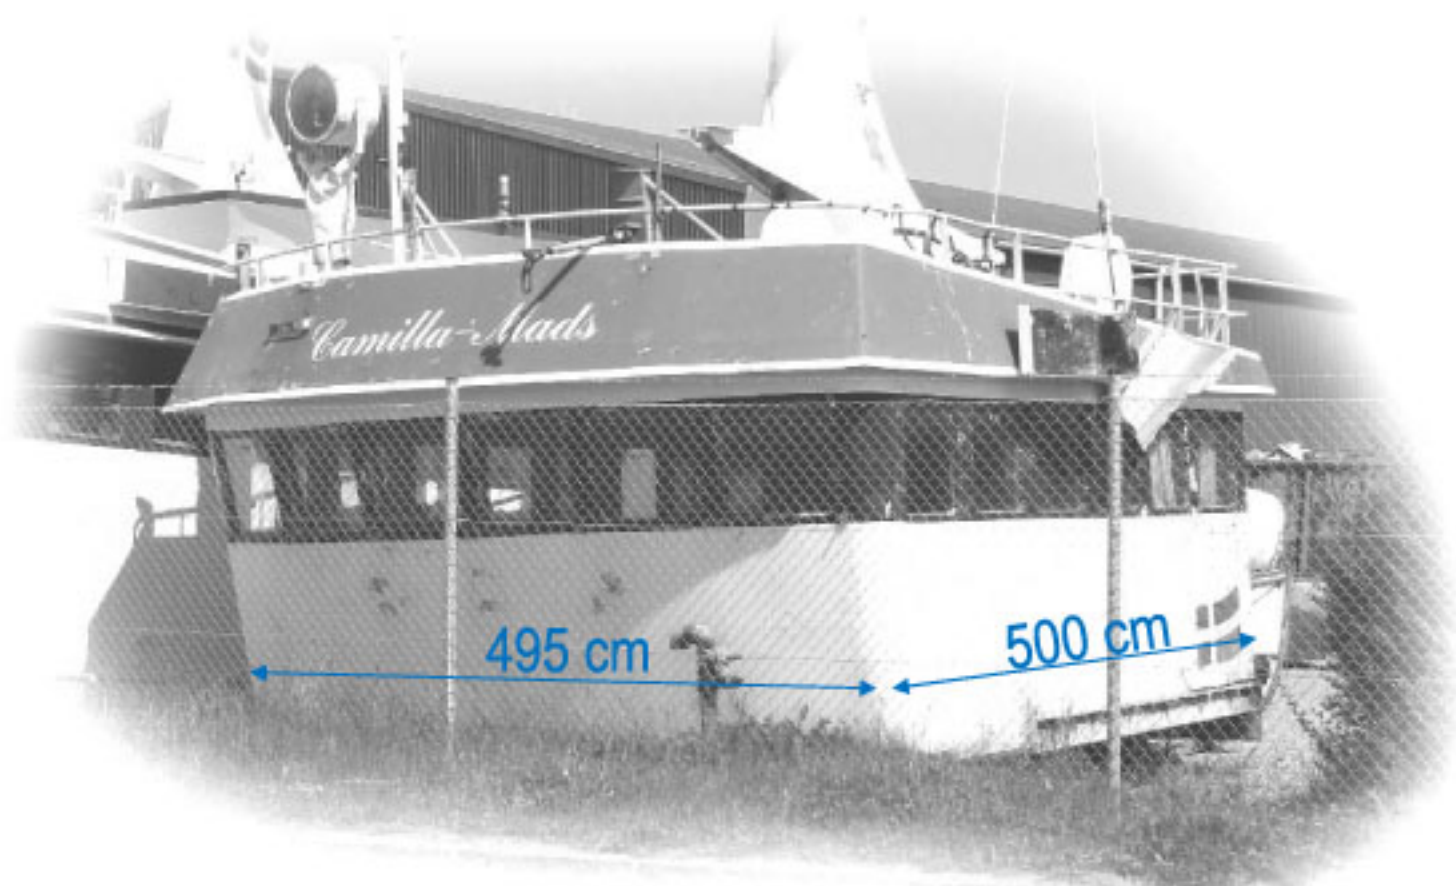

Wheelhouse

"Camilla Mads"

FORNAES Shipbreaking

Søndre Kajgade 21 • DK-8500 Grenaa • Denmark

Tel. +45 8632 6393 • Fax +45 8632 7273 • fornaes@fornaes.dk • www.fornaes.dk